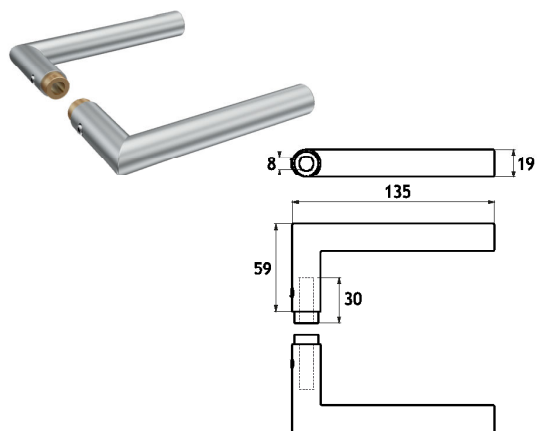

## LH101

Coppia di maniglie per serrature GL01N,  
GL07B, GL08B, GLV01 e GLV03  
Realizzate in acciaio inox Aisi 304

Pair of handles for GL01N, GL07B, GL08B, GLV01  
and GLV03 locks  
Aisi 304 stainless steel manufacturing